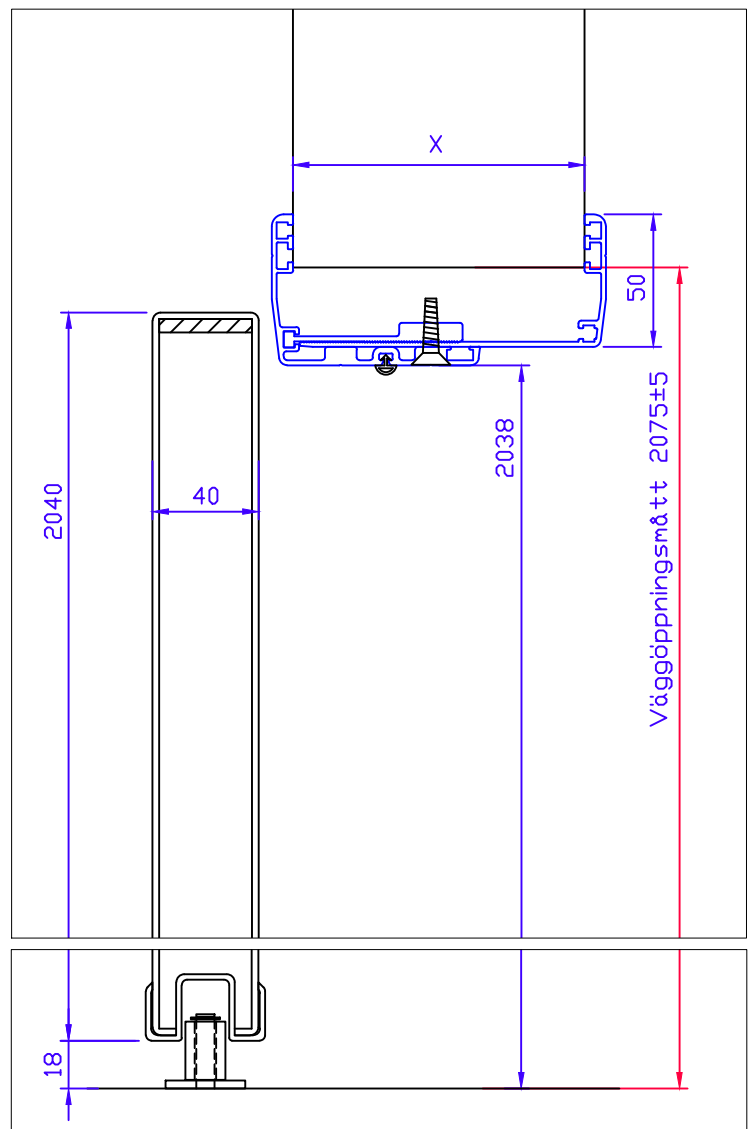

Justerbara foder för olika vägg tjocklekar

KLA 10