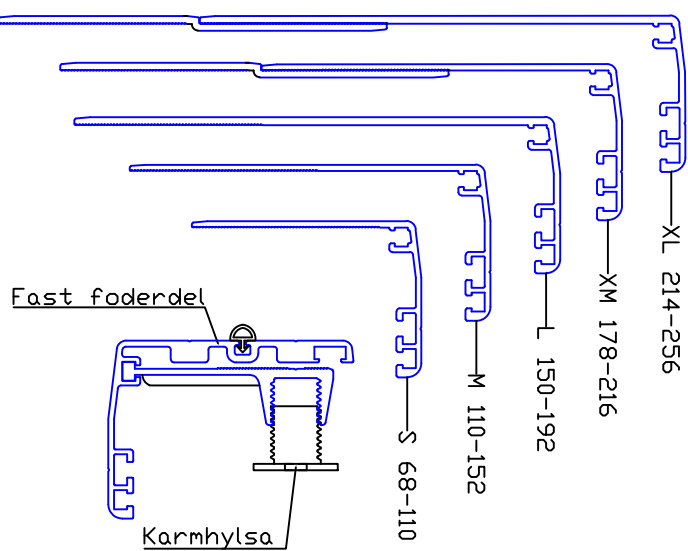

Justerbara foder för olika vägg tjocklekar

KLA 10